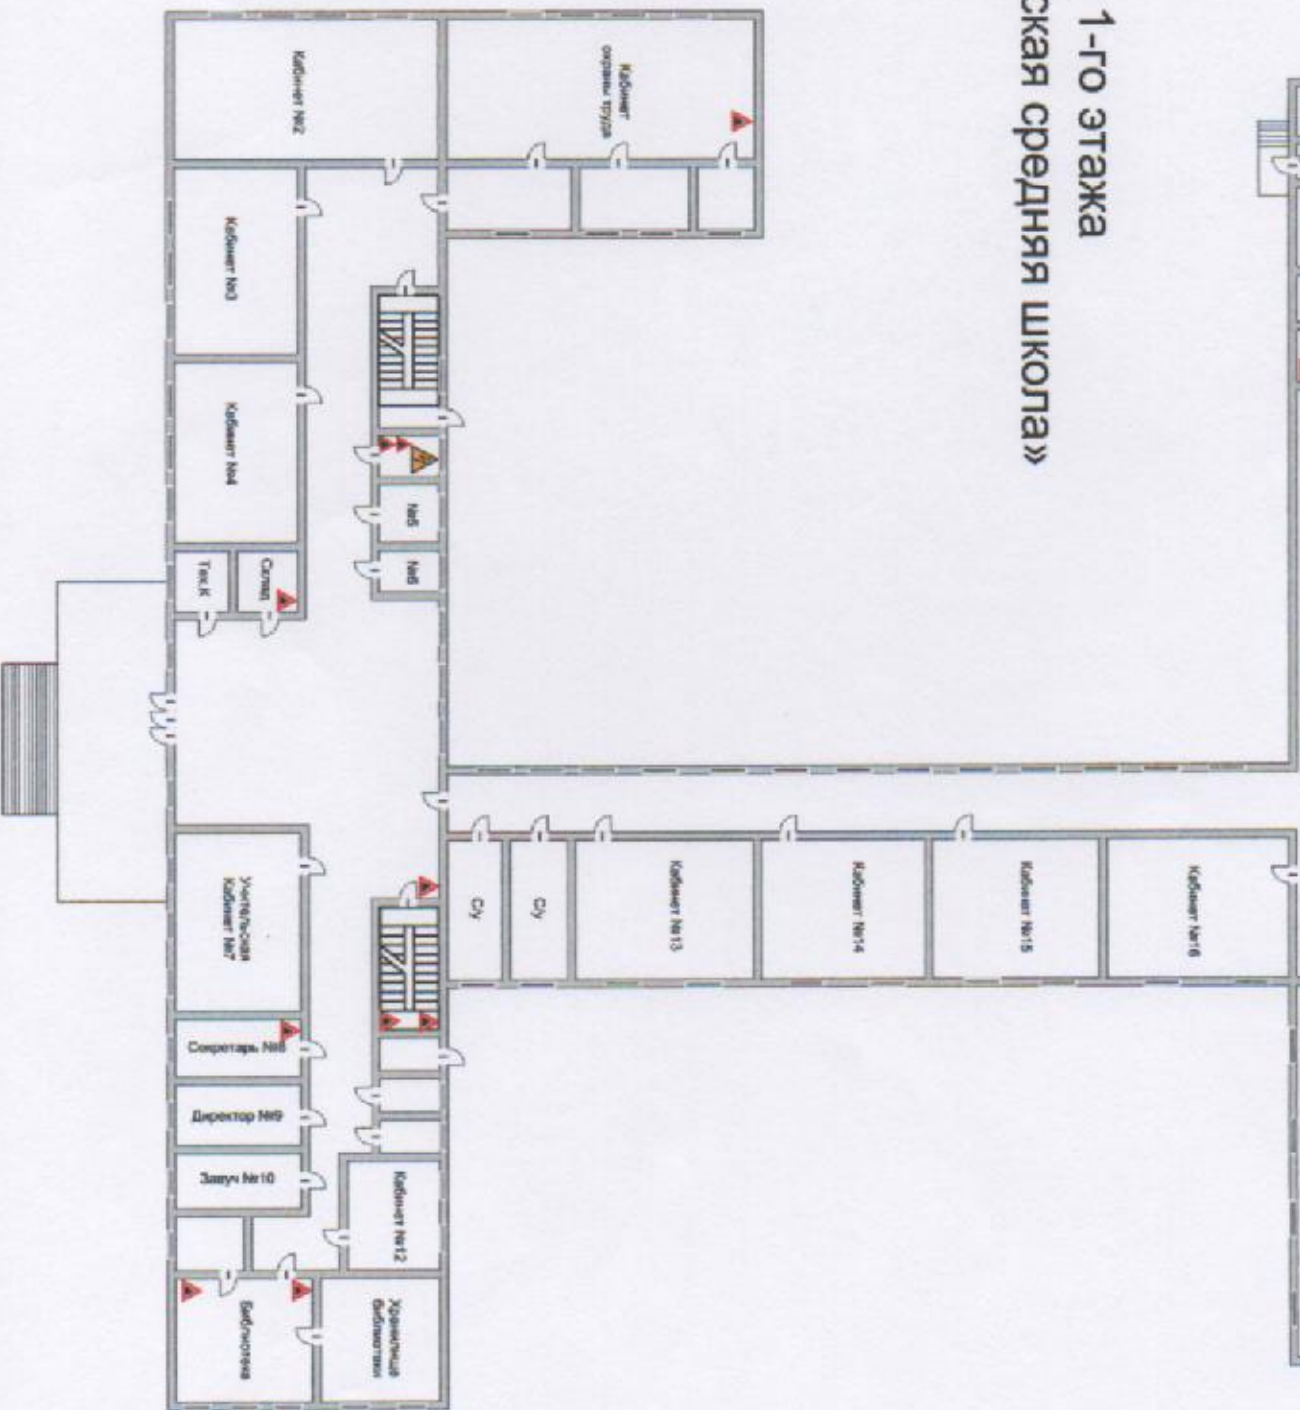

План 1-го этажа  
МБОУ «Лесновская средняя школа»

**ДОКУМЕНТ ПОДПИСАН  
ЭЛЕКТРОННОЙ ПОДПИСЬЮ**

**СВЕДЕНИЯ О СЕРТИФИКАТЕ ЭП**

Сертификат 603332450510203670830559428146817986133868575774

Владелец Орден Анна Юрьевна