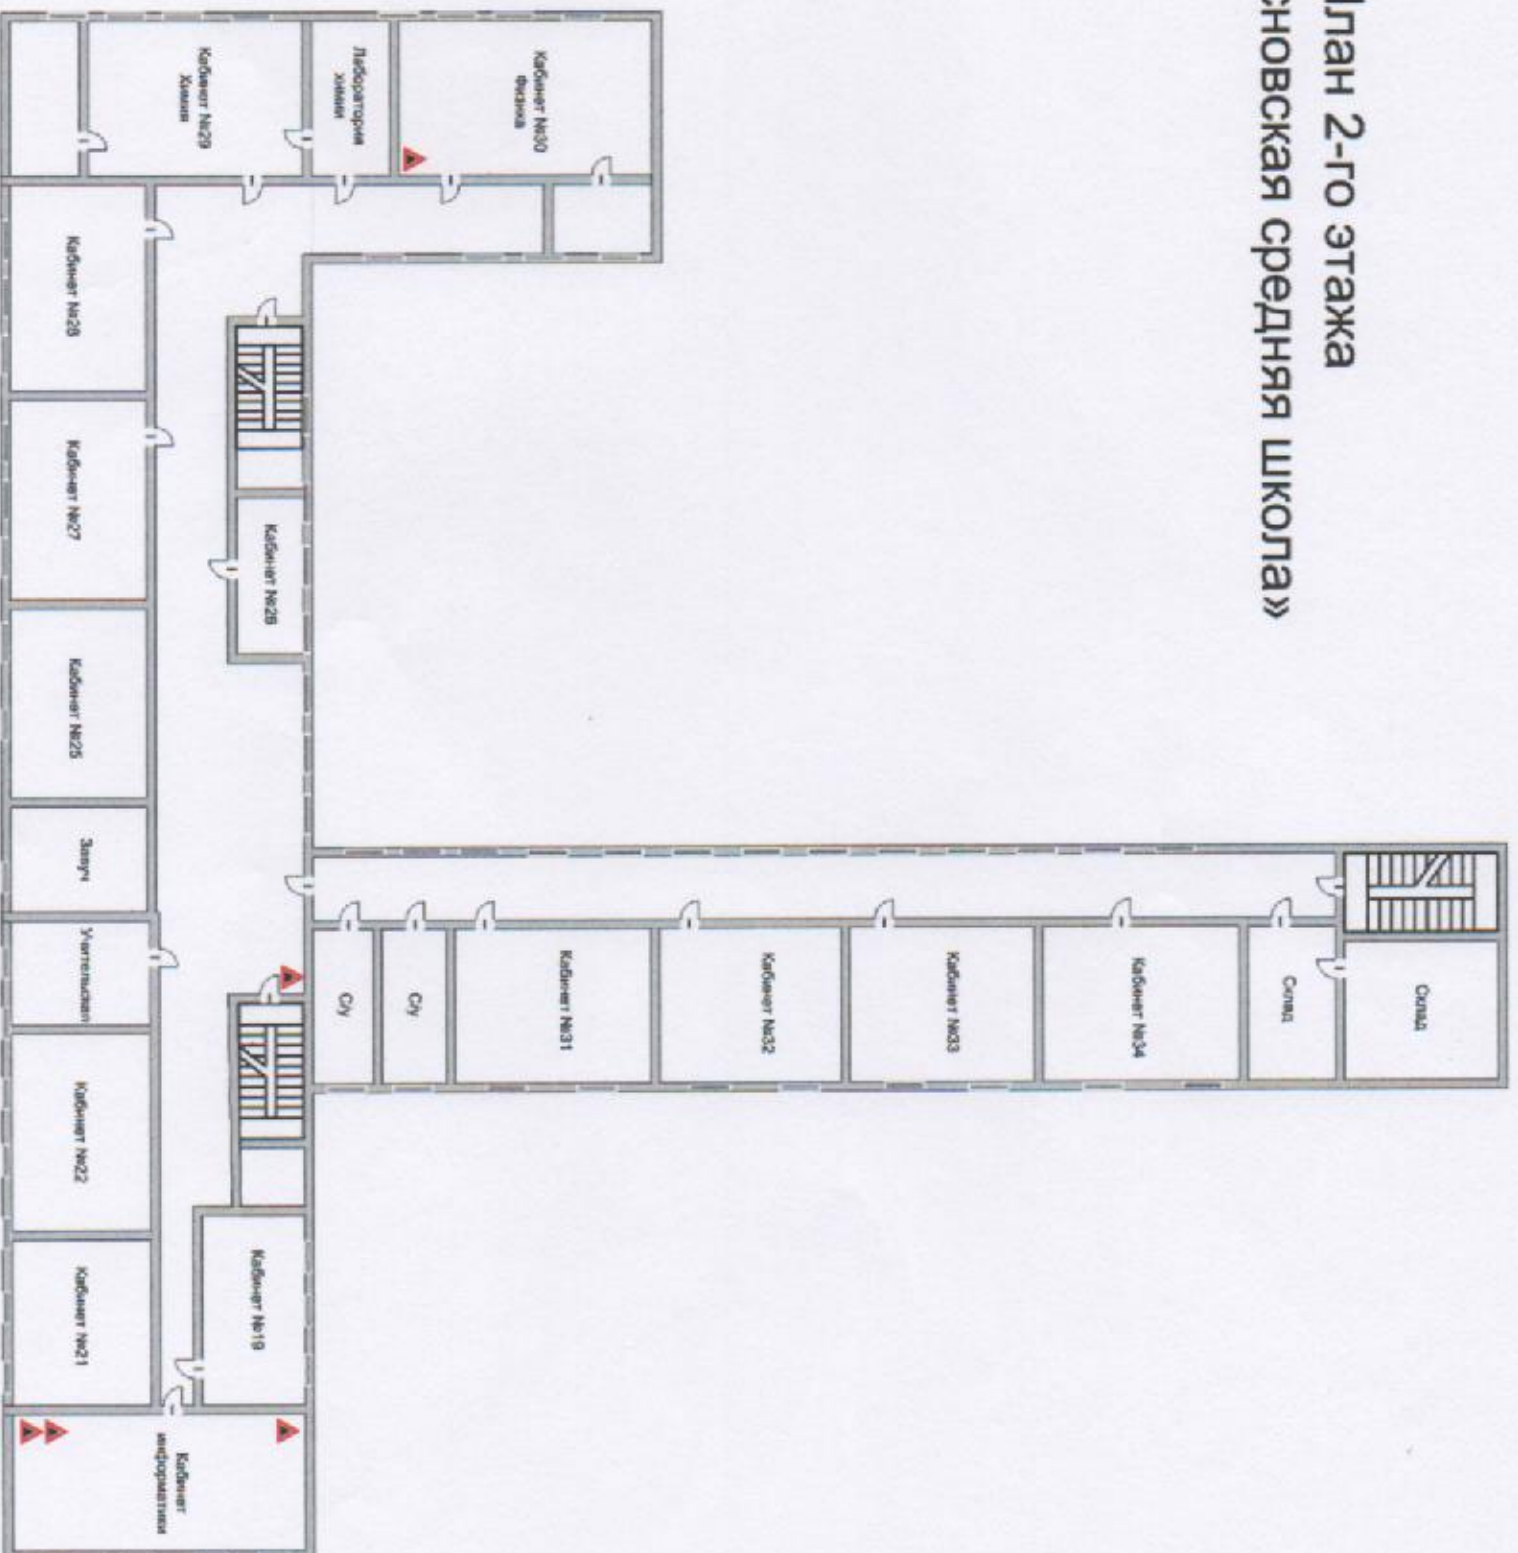

План 2-го этажа
МБОУ «Лесновская средняя школа»

**ДОКУМЕНТ ПОДПИСАН
ЭЛЕКТРОННОЙ ПОДПИСЬЮ**

СВЕДЕНИЯ О СЕРТИФИКАТЕ ЭП

Сертификат 603332450510203670830559428146817986133868575774

Владелец Орден Анна Юрьевна